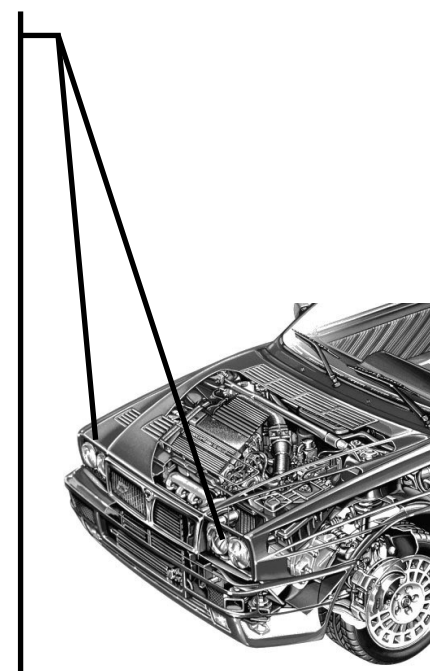

€ 3,50

DELTA EVO 1 & 2

VL.01.0007	GANCIO CAPPELLIERA CON TUBINO COPRICAVO	€ 6,00
	<i>PARCEL SHELF HOOK WITH CABLE COVER</i>	

DELTA EVO 1 & 2

VL.01.0008	SUPPORTO FANALE (CAD.)	€ 4,00
	<i>8-16 V INTEGRALE HEADLIGHT SUPPORT (SINGLE)</i>	

DELTA INTEGRALE, EVO 1 & 2

VL.01.0009

SUPPORTO GIREVOLE CAPPELLIERA DESTRO

RIGHT SWIVEL SUPPORT PARCEL SHELF

€ 25,00

DELTA EVO 1 & 2

VL.01.0010

SUPPORTO GIREVOLE CAPPELLIERA SINISTRO