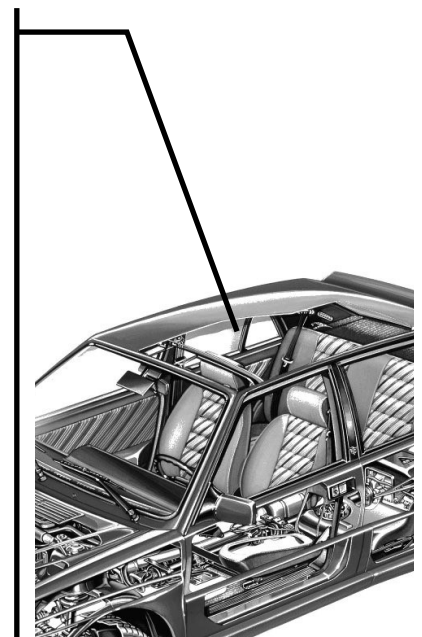

DELTA INTEGRALE 8 e 16 V