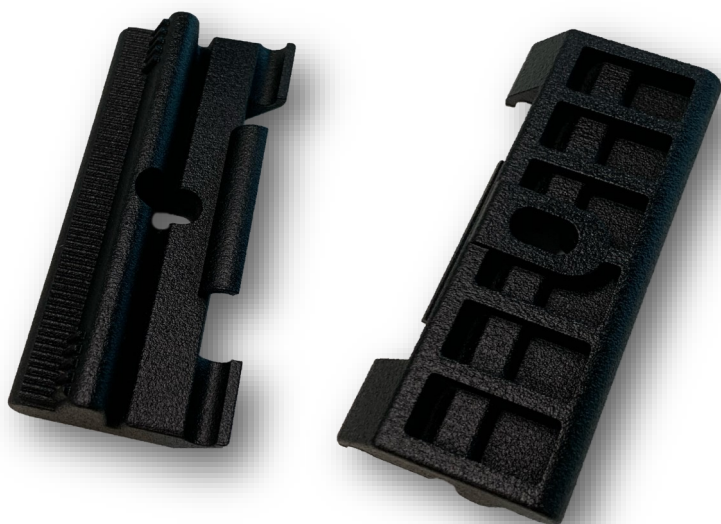

GANCIO BATTERIA (CAD.)

BATTERY HOOK

€ 45,00

DELTA INTEGRALE 8 e 16 V, EVO 1 & 2