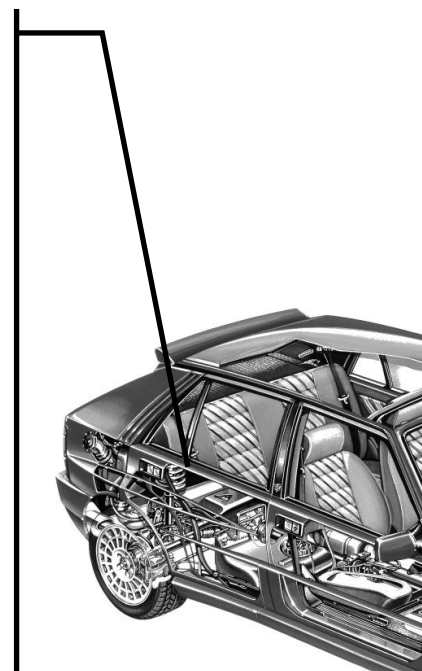

DELTA INTEGRALE, EVO 1 & 2

VL.01.0009

SUPPORTO GIREVOLE CAPPELLIERA DESTRO

RIGHT SWIVEL SUPPORT PARCEL SHELF

€ 25,00

DELTA EVO 1 & 2

VL.01.0010

SUPPORTO GIREVOLE CAPPELLIERA SINISTRO

LEFT SWIVEL SUPPORT PARCEL SHELF

€ 25,00

DELTA EVO 1 & 2

VL.01.0011	GOMMINO SUPPORTO GIREVOLE CAPPELLIERA	€ 1,00
	<i>RUBBER PAD FOR ROTATING PARCEL SHELF</i>	

DELTA EVO 1 & 2

VL.01.0012	TAPPO SOSPENSIONI ANTERIORE (CAD.)	€ 9,00
	<i>DELTA EVO FRONT SUSPENSION CAP (SINGLE)</i>	

DELTA EVO 1 & 2

VL.01.0013	PROFILO MONTANTE PORTA POSTERIORE (CAD.)	€ 4,00
	<i>DELTA REAR DOOR PILLAR PROFILE (SINGLE)</i>	

DELTA EVO 1 & 2

VL.01.0014	GANCIO GIREVOLE ASTA COFANO (CAD.)	€ 8,00
	<i>HOOD ROD SWIVEL HOOK</i>	