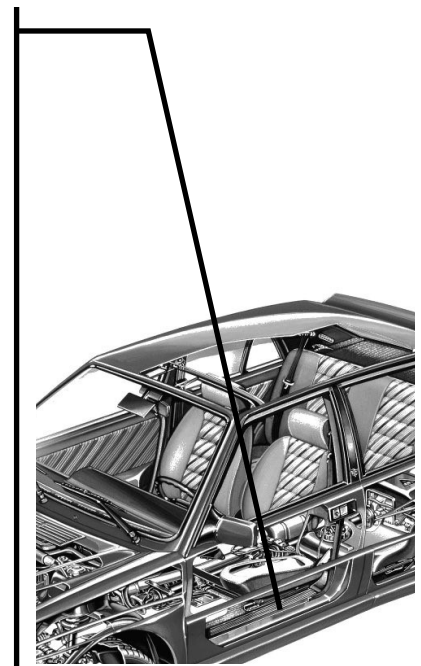

BATTITACCO ANTERIORE SINISTRO

LEFT DOOR SILL

€ 148,50

DELTA (Tutti i modelli) All models