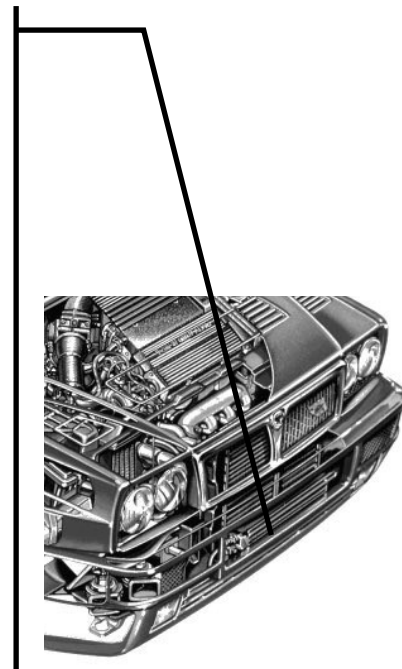

FRONT DOOR CAP SUPPORT

€ 3,00

DELTA (Tutti i modelli) All models

VL.01.0042

PORTA TARGA ANTERIORE

FRONT LICENSE PLATE HOLDER

€ 250,00

DELTA EVO 1 & 2