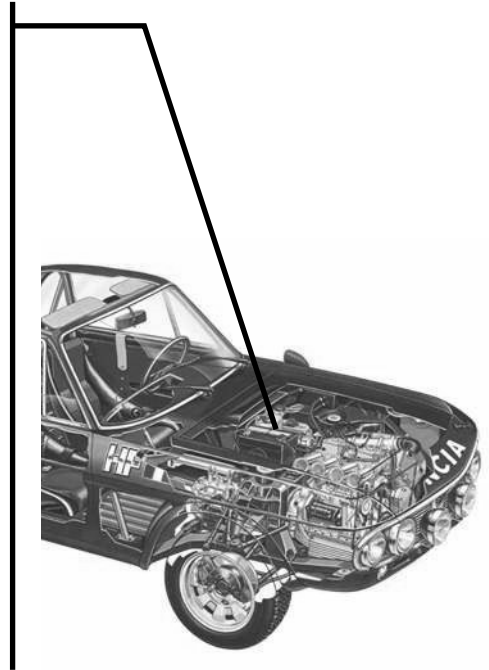

VL.01.0063

PASSACAVI IN GOMMA

FULVIA RUBBER CABLE SUPPORT

€ 50,00

FULVIA