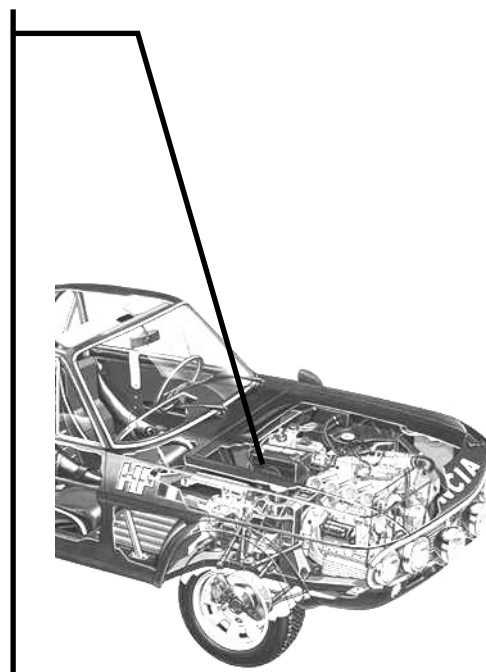

TAPPO IN GOMMA (CAD.)

FULVIA RUBBER STOPPER

€ 16,00

FULVIA