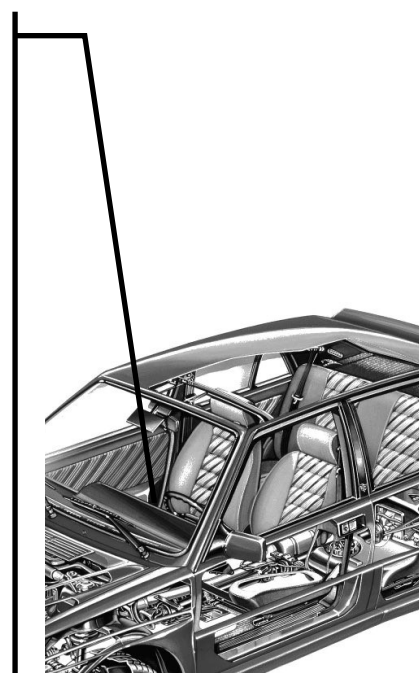

VL.01.0115	GOMMA TRAVERSO CAVI FRENO A MANO	€ 60,00
	<i>RUBBER CROSSBEAM HANDBRAKE CABLES</i>	

DELTA (Tutti i modelli) All models

VL.01.0116	GOMMA BATTENTE COPERCHIO POSACENERE	€ 13,00
	<i>RUBBER SWINGING ASHTRAY LID</i>	

DELTA (Tutti i modelli) All models