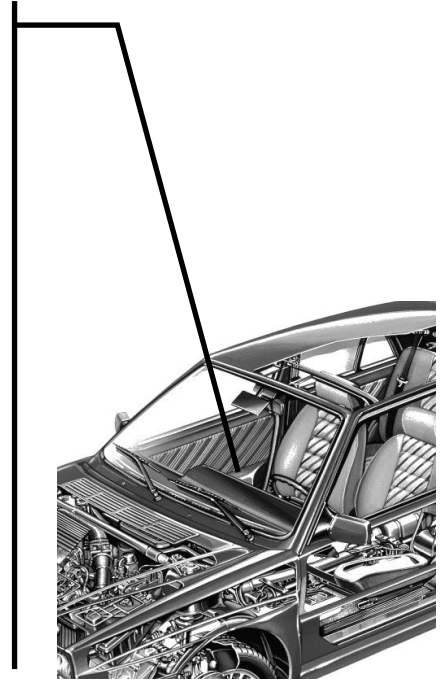

VL.01.0101

BOCCOLA AGGANCIO CRUSCOTTO

DASHBOARD HOOK BUSH

€ 3,60

DELTA (Tutti i modelli) All models