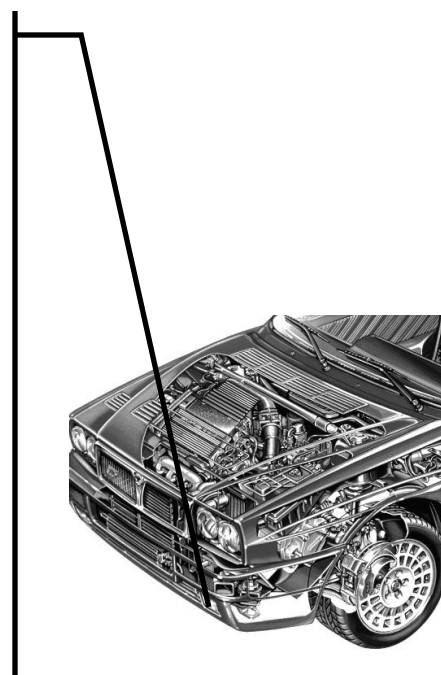

€ 25,00

DELTA EVO 1 & 2

VL.01.0060

CORNICE FENDINEBBIA SINISTRA

LEFT FOG LIGHT FRAME

€ 25,00

DELTA EVO 1 & 2

VL.01.0057	CORNICE PULSANTI SICURA (CAD.)	€ 9,50
	<i>SAFE PUSH BUTTON FRAME</i>	