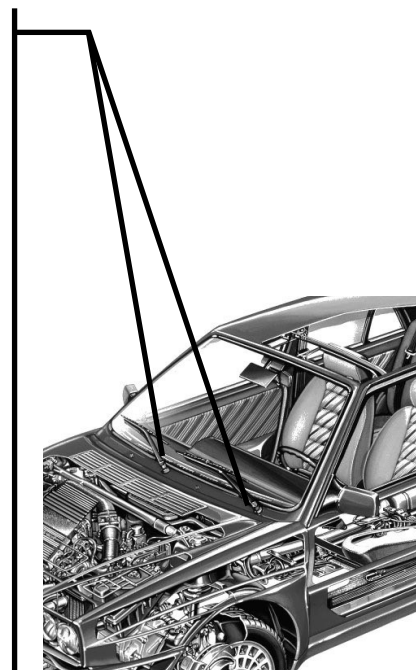

DELTA EVO 1 & 2

VL.01.0025

COPERCHIO GIREVOLE TERGICRISTALLO ANTERIORE (CAD.)

FRONT WIPER SWIVEL COVER (SINGLE)

€ 10,00

DELTA EVO 1 & 2

VL.01.0026

RONDELLA BASSA CON INSERTO SOSTEGNO PARAURTI