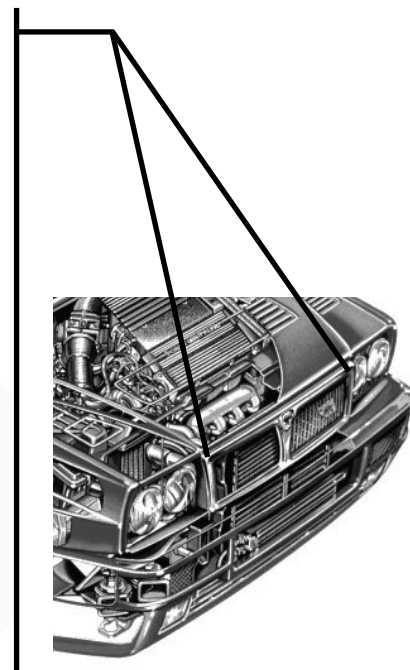

VL.01.0005

GANCI RIPARA MASCHERINA (COPPIA)

HOOKS REPAIR MASK (PAIR)

€ 20,00

DELTA INTEGRALE, EVO 1 & 2