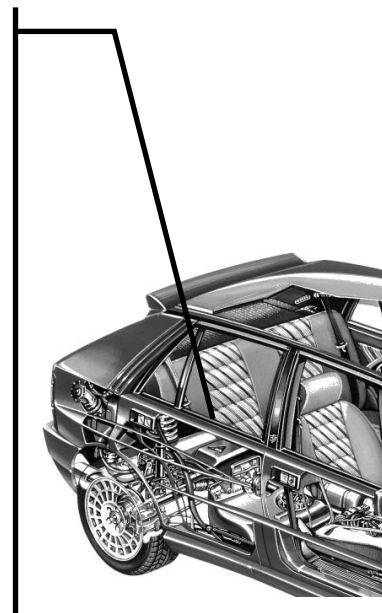

FOUR CABLES SUPPORT FOR LANCIA THEMA FERRARI

€ 21,95

THEMA FERRARI

VL.01.0158**GHIERA POMPA BENZINA**

PETROL PUMP RING

€. 101,30**DELTA (Tutti i modelli) All models****VI.01.0000****PORTACHIAVI DELTA 16V**