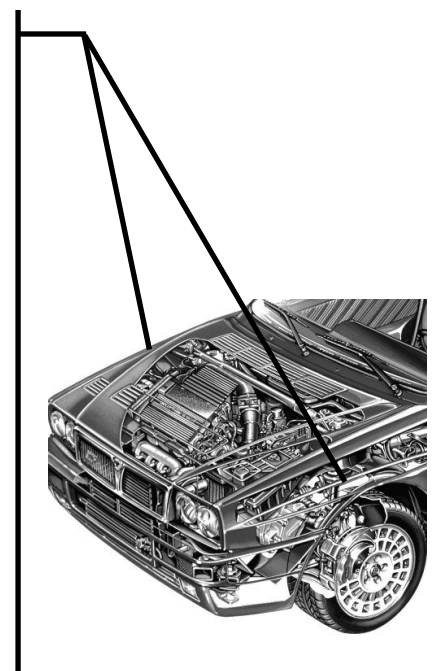

TAPPO BOMBATO TRAPEZI (CAD.)

TRAPEZE CROWN CAP (SINGLE)

€ 7,50

DELTA EVO 2