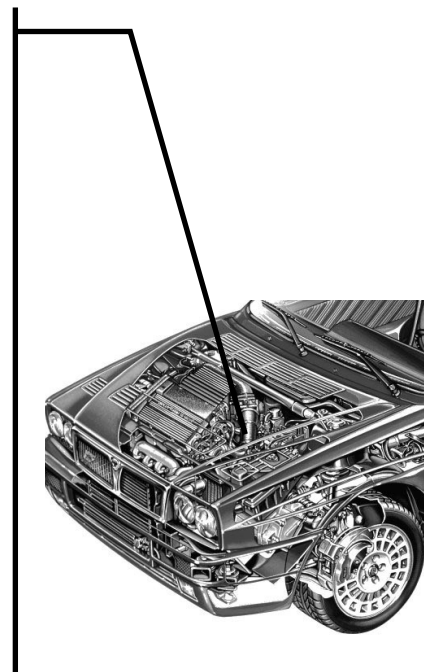

VL.01.0022	PARATIA PULEGGE MOTORE	€ 65,00
	<i>BULKHEAD ENGINE PULLEYS</i>	

DELTA INTEGRALE 16 V, EVO 1 & 2

VL.01.0023	PORTAFUSIBILE (CAD.)	€ 33,00
	<i>GR A FUSE HOLDER</i>	

DELTA GRUPPO A