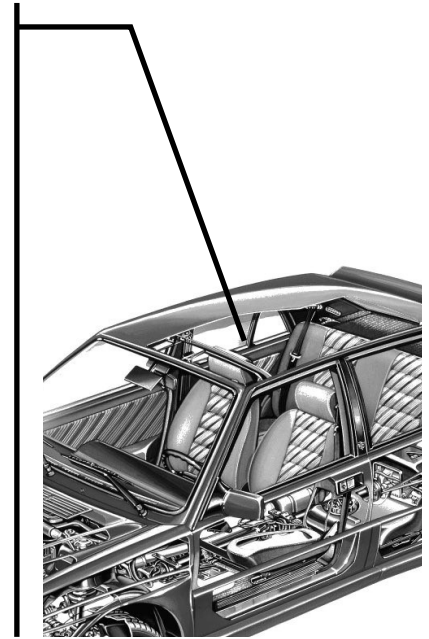

VL.01.0170

GUIDA SINISTRA TETTO APRIBILE MANUALE

LEFT GUIDE FOR MANUAL SUNROOF

€ 18,30

DELTA INTEGRALE 8 e 16 V

VL.01.0171

GUIDA DESTRA TETTO APRIBILE MANUALE

RIGHT GUIDE FOR MANUAL SUNROOF