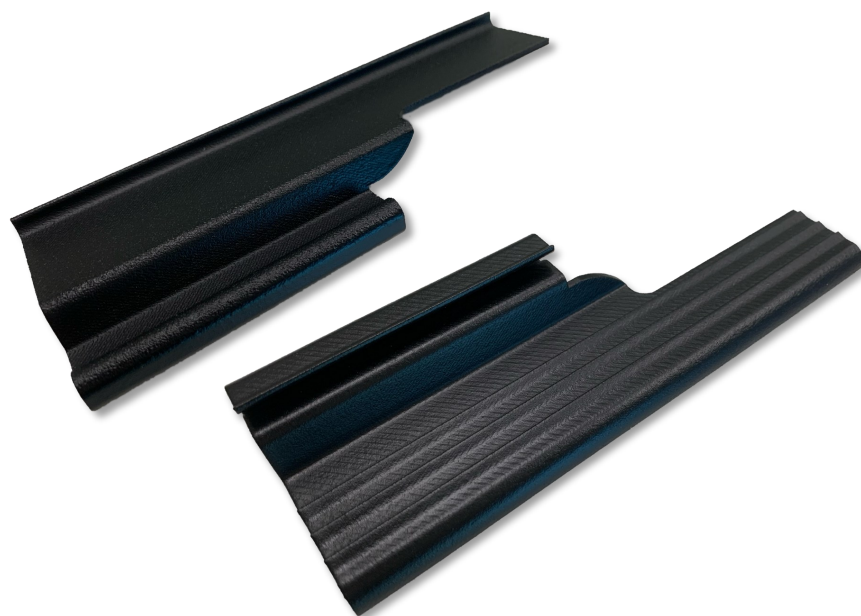

VL.01.0028	STRISCIA SX PROTEZIONE CAVI COFANO (CAD.)	€ 25,00
	<i>LEFT HOOD CABLE PROTECTION STRIP</i>	

DELTA EVO 1 & 2

VL.01.0029	STRISCIA DX PROTEZIONE CAVI COFANO (CAD.)	€ 25,00
	<i>RIGHT HOOD CABLE PROTECTION STRIP</i>	

DELTA EVO 1 & 2