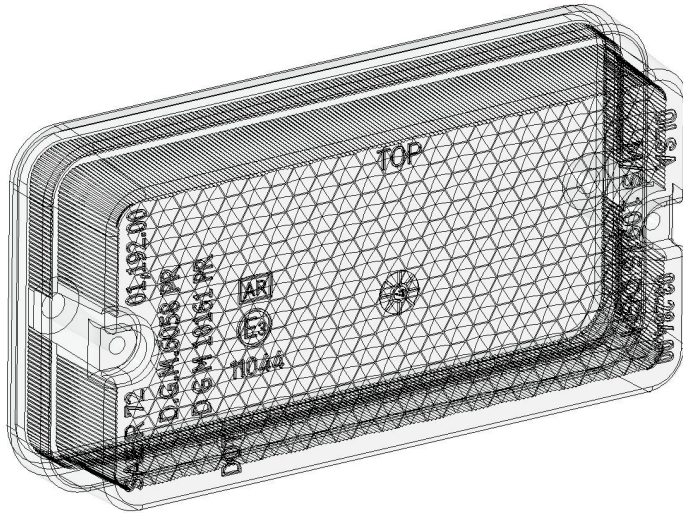

VL.01.0164

VETRO FANALE RETROMARCIA

REAR LIGHT GLASS FOR LANCIA STRATOS

€ 335,50

STRATOS