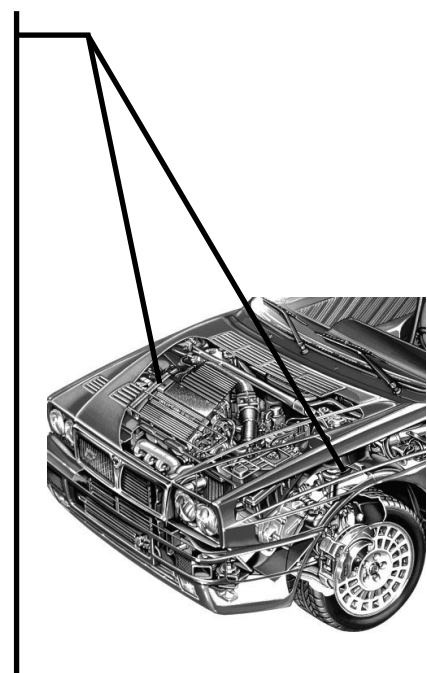

LEFT SWIVEL SUPPORT PARCEL SHELF

€ 25,00

DELTA EVO 1 & 2

VL.01.0011	GOMMINO SUPPORTO GIREVOLE CAPPELLIERA	€ 1,00
	<i>RUBBER PAD FOR ROTATING PARCEL SHELF</i>	

DELTA EVO 1 & 2

VL.01.0012	TAPPO SOSPENSIONI ANTERIORE (CAD.)	€ 9,00
	<i>DELTA EVO FRONT SUSPENSION CAP (SINGLE)</i>	

DELTA EVO 1 & 2

VL.01.0013	PROFILO MONTANTE PORTA POSTERIORE (CAD.)	€ 4,00
	<i>DELTA REAR DOOR PILLAR PROFILE (SINGLE)</i>	

DELTA EVO 1 & 2

VL.01.0014	GANCIO GIREVOLE ASTA COFANO (CAD.)	€ 8,00
	<i>HOOD ROD SWIVEL HOOK</i>	