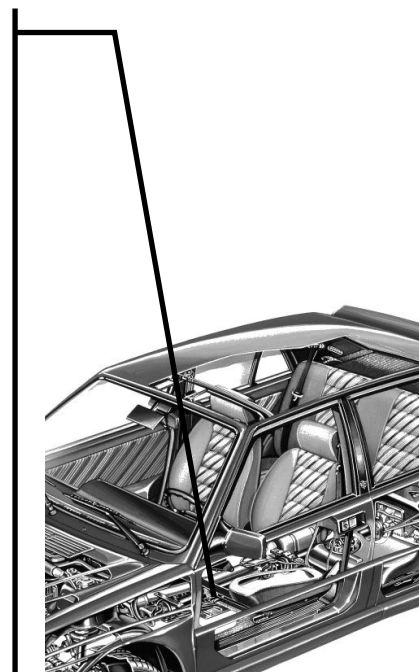

TRAPEZE CROWN CAP (SINGLE)

€ 7,50

DELTA EVO 2

VL.01.0115	GOMMA TRAVERSO CAVI FRENO A MANO	€ 60,00
	<i>RUBBER CROSSBEAM HANDBRAKE CABLES</i>	

DELTA (Tutti i modelli) All models

VL.01.0116	GOMMA BATTENTE COPERCHIO POSACENERE	€ 13,00
	<i>RUBBER SWINGING ASHTRAY LID</i>	