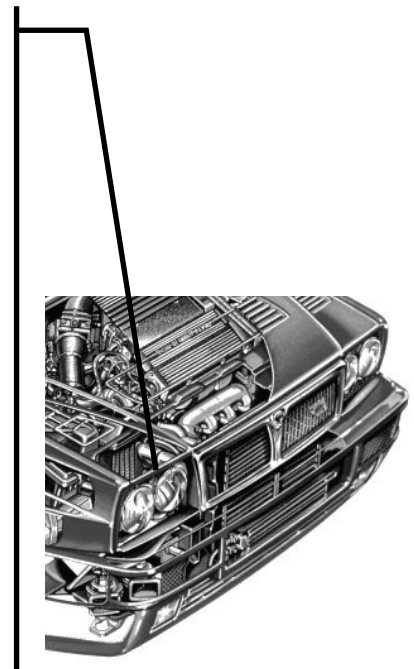

HEADLIGHT LIFTING CAP

€ 6,00

DELTA INTEGRALE, EVO 1

VL.01.0074

CORNICE FANALE SINISTRA

EVO LEFT HEADLIGHT FRAME

€ 195,00

DELTA INTEGRALE, EVO 1 & 2