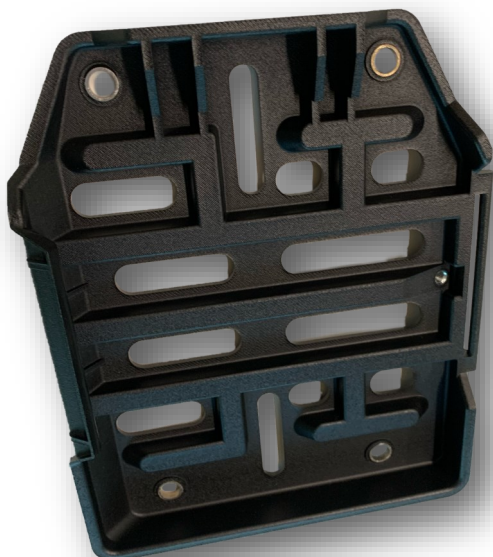

DELTA INTEGRALE, EVO 1 & 2

VL.01.0050

BASE BATTERIA

BATTERY BASE

€ 200,00

DELTA INTEGRALE 16 V, EVO 1 & 2

VL.01.0051

GANCIO BATTERIA (CAD.)