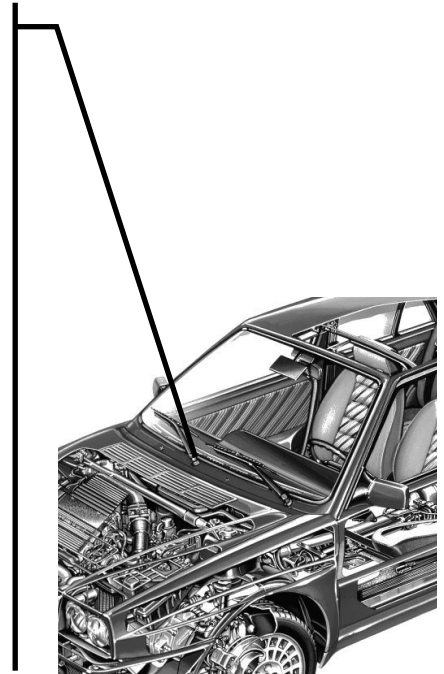

DELTA INTEGRALE 8 e 16 V