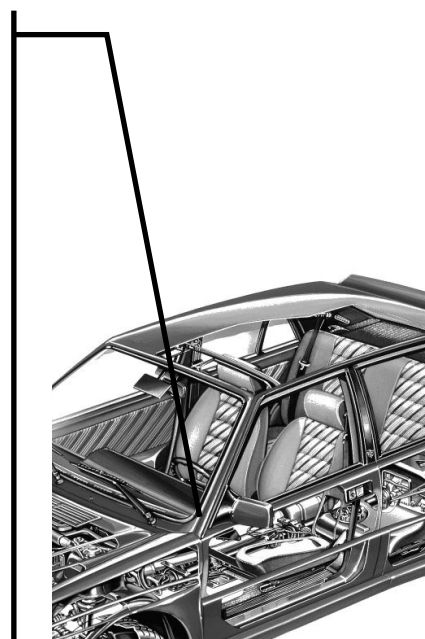

CUFFIA PER LEVERAGGIO DEL CAMBIO

GEARSTICK LINKAGE BOOT

€ 20,00

DELTA INTEGRALE 8 e 16 V, EVO 1 & 2