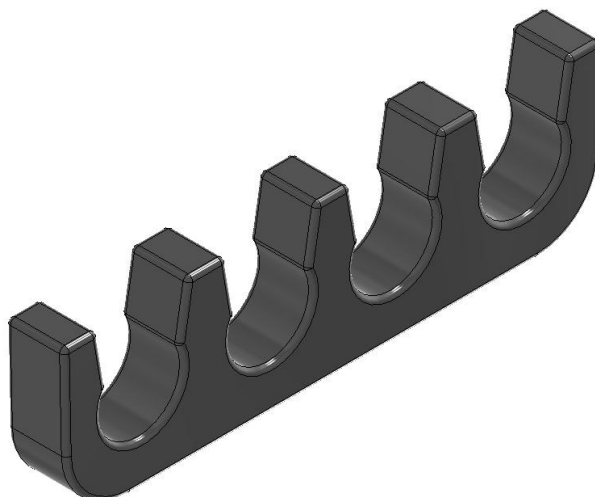

SUPPORTO PER 4 CAVI

FOUR CABLES SUPPORT FOR LANCIA THEMA FERRARI

€ 21,95

THEMA FERRARI