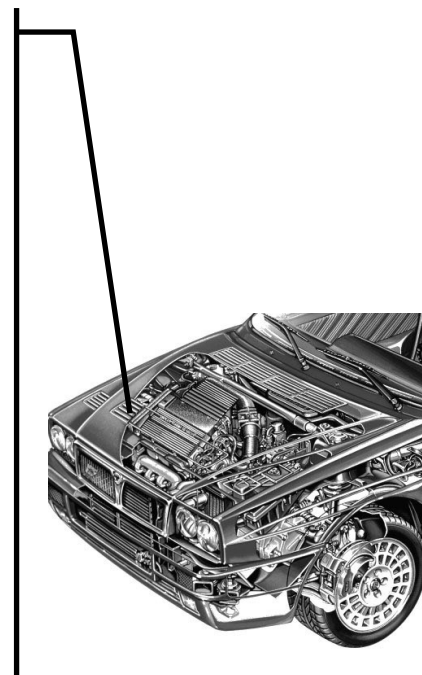

GANCIO BATTERIA (CAD.)

BATTERY HOOK

€ 45,00

DELTA INTEGRALE 8 e 16 V, EVO 1 & 2