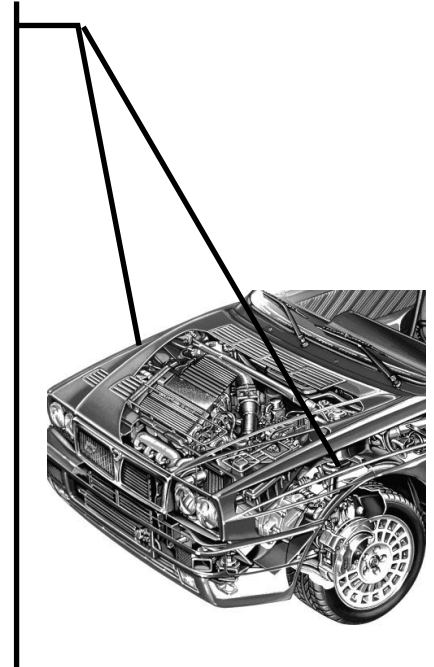

VL.01.0112	CONVOGLIATORE ARIA EVO	
	<i>EVO AIR CONVEYOR</i>	

VL.01.0113

TAPPO PIATTO TRAPEZI (CAD.)

TRAPEZE PLATE CAP (SINGLE)

€ 6,00

DELTA EVO 1

VL.01.0114

TAPPO BOMBATO TRAPEZI (CAD.)