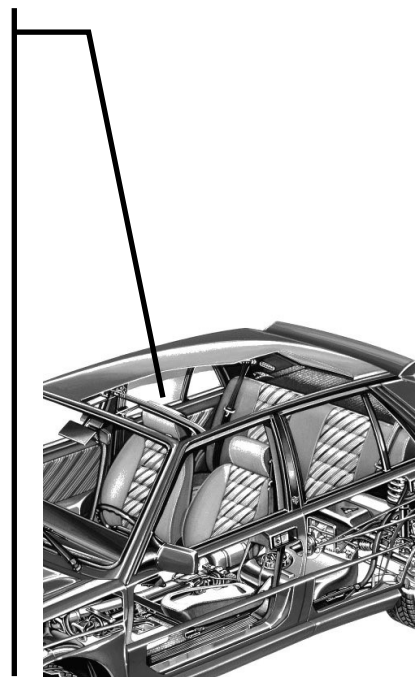

CORNICE LEVA TETTO APRIBILE MANUALE

OPENING ROOF LEVER FRAME

€ 59,00

DELTA INTEGRALE 8 e 16 V, EVO 1

VL.01.0080

SPOILER TERGICRISTALLO

8-16V WIPER SPOILER

€ 75,00