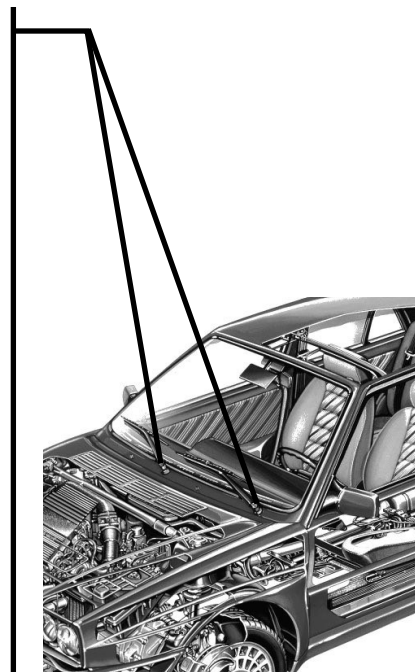

DELTA EVO 1 & 2

VL.01.0025

COPERCHIO GIREVOLE TERGICRISTALLO ANTERIORE (CAD.)

FRONT WIPER SWIVEL COVER (SINGLE)

€ 10,00

DELTA EVO 1 & 2

VL.01.0026

RONDELLA BASSA CON INSERTO SOSTEGNO PARAURTI