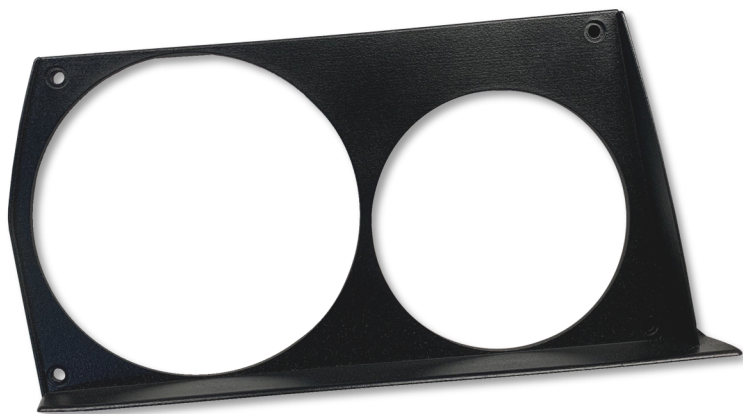

DELTA (Tutti i modelli) All models

VL.01.0102

CORNICE FANALE DESTRA

4WD RIGHT HEADLIGHT FRAME

€ 155,00

DELTA 4WD

VL.01.0103	CORNICE FANALE SINISTRA	€ 155,00
	<i>4WD LEFT HEADLIGHT FRAME</i>	

DELTA 4WD