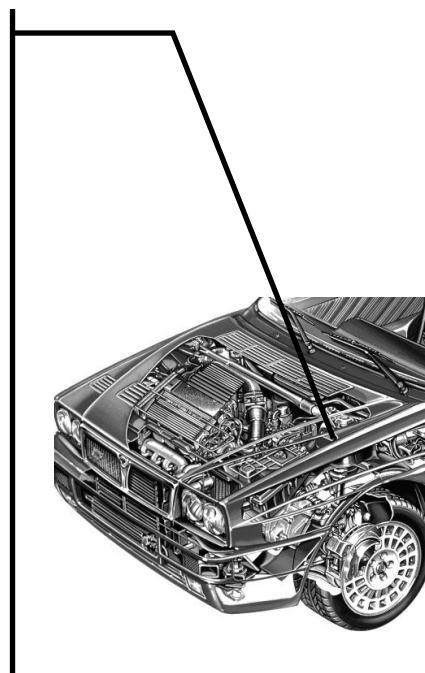

VL.01.0015	ASOLA ASTA COFANO	€ 10,00
	<i>HOOD ROD SLOT</i>	

DELTA INTEGRALE, EVO 1 & 2

VL.01.0016	GRIGLIE PARAFANGHI (COPPIA)	€ 50,00
	<i>EVO 2 FENDER GRILLS (PAIR)</i>	

DELTA EVO 2