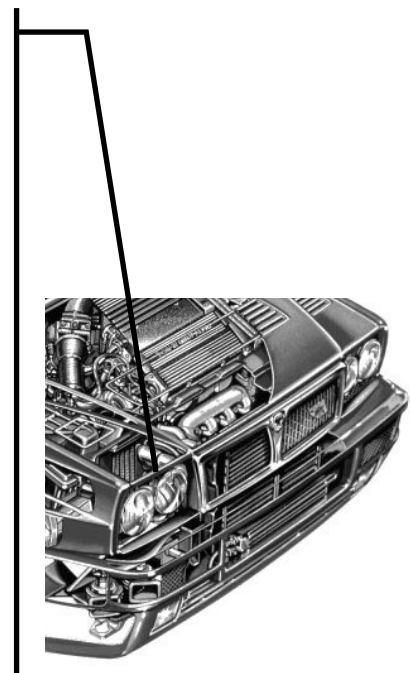

DELTA (Tutti i modelli) All models

VL.01.0102

CORNICE FANALE DESTRA

4WD RIGHT HEADLIGHT FRAME

€ 155,00

DELTA 4WD

VL.01.0103	CORNICE FANALE SINISTRA	€ 155,00
	<i>4WD LEFT HEADLIGHT FRAME</i>	

DELTA 4WD