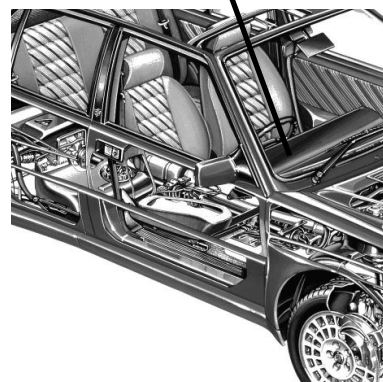

VL.01.0069

VL.01.0070

FLANGIA ASTA CAMBIO

GEAR ROD FLANGE

€ 48,00

DELTA INTEGRALE, EVO 1 & 2

VL.01.0071

TAPPO COMANDO ALZA FARI