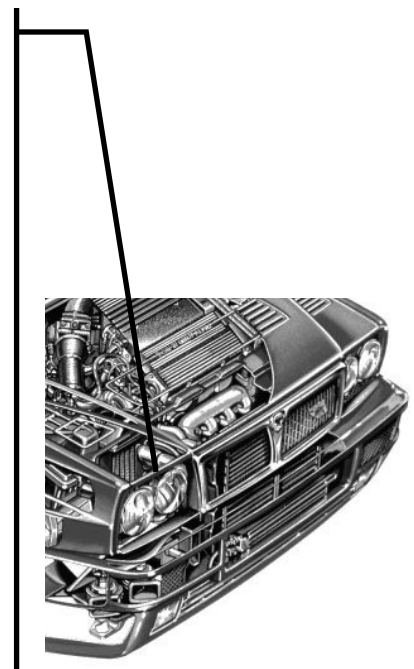

CORNICE FANALE SINISTRA

8-16V LEFT HEADLIGHT FRAME

€ 175,00

DELTA INTEGRALE 8 e 16 V